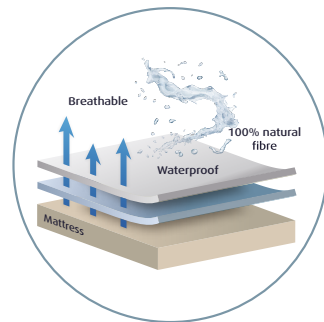

Membrane technology란?

멤브레인(Membrane)기술은 어떤 막이나 벽 사이로 특정 물질은 통과하도록 하고 그 외에 다른 물질들은 통과하지 못하게 하는 일종의 필터(filter) 기능을 하는 기술입니다. 템퍼 매트리스 프로텍터는 통기성이 뛰어나 공기는 잘 통하게 하면서도 액체 형태로 된 물질들은 침투하지 못하게 하는 통기성이 좋은 방수 기능을 가지고 있습니다.