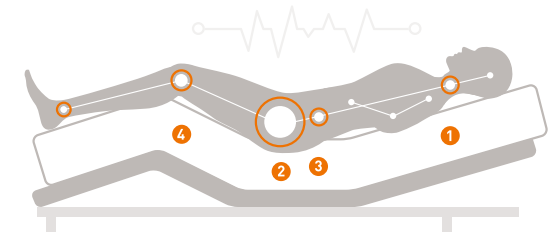

TEMPUR® Fully inclined Position

침대를 최대로 높였을때의 포지션으로 장시간 편안하게 앉아 TV를 보거나 책을 읽으며 휴식을 취할 수 있는 자세입니다.

Benefits

- ① **경추** 목과 어깨가 완벽하게 정렬되도록 하여 불량한 자세로 인한 근육 긴장을 이완하는데 도움을 줄 수 있음
- ② **허리** 척추를 중립자세로 정렬하여 허리가 받는 압력을 완화하는데 도움을 줄 수 있음
- ③ **꼬리뼈** 인클라인(기울어짐)으로 장시간 편안하게 앉아 있을 수 있음
- ④ **다리** 무릎 위치를 심장보다 높게 하여 혈액 순환 기능을 향상시키며 부종을 완화하는데 도움을 줄 수 있음

TEMPUR® Zero G Position

템퍼 Zero G 포지션은 다리를 심장보다 높은 곳에 위치시키고 상체를 살짝 들어 올린 자세로 마치 무중력 (Zero Gravity) 상태와 같은 편안함을 느낄 수 있는 휴식에 가장 이상적인 자세입니다.

Benefits

- ① **경추** 식도에 가해지는 압력이 완화되어 위산 역류와 코골이를 줄이는데 도움을 줄 수 있음
- ② **허리** 다리를 올린 상태에서의 수면은 하반신을 이완시켜 허리의 긴장을 완화하는데 도움을 줄 수 있음
- ③ **꼬리뼈** 일자로 평평하게 놓게 하는 것과는 달리, Zero G (제로지) 포지션은 꼬리뼈에 가해지는 압력을 최적으로 완화하는데 도움을 줄 수 있음
- ④ **다리** 무릎 위치를 심장보다 높게 하여 정맥 혈액 순환 기능을 향상시키고 부종을 완화하는데 도움을 줄 수 있음