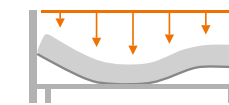

Contour Base

헤드섹션의 모션 베이스가 확장 이동하여 사용자의 복부 압박을 해소해 편안한 자세로 움직일 수 있도록 함

Wall Hugging

Zero G 모션 베드는 일반 모션 베드와는 달리 상체를 높였을 때, 하단 부분을 동시에 헤드 쪽으로 당겨주어, 옆에 위치한 테이블이 상체를 높여도 동일한 거리에 있음

Best fit for Tempur

다양한 움직임에도 딱 맞게 밀착되도록 템퍼 매트리스에 최적화된 설계