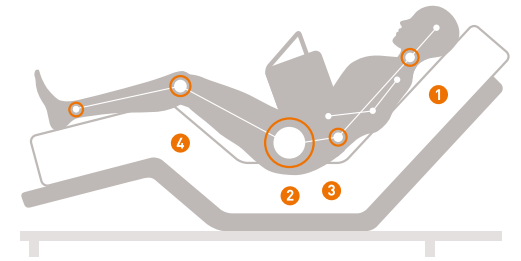

TEMPUR® Fully inclined Position

침대를 최대로 높였을때의 포지션으로 장시간 편안하게 앉아 TV를 보거나 책을 읽으며 휴식을 취할 수 있는 자세입니다.

Benefits

- ① **경추** 목과 어깨가 완벽하게 정렬되도록 하여 불량한 자세로 인한 근육 긴장을 이완하는데 도움을 줄 수 있음
- ② **허리** 척추를 중립자세로 정렬하여 허리가 받는 압력을 완화하는데 도움을 줄 수 있음
- ③ **꼬리뼈** 인클라인(기울어짐)으로 장시간 편안하게 앉아 있을 수 있음
- ④ **다리** 무릎 위치를 심장보다 높게 하여 혈액 순환 기능을 향상시키며 부종을 완화하는데 도움을 줄 수 있음

TEMPUR® Zero G Position

템퍼 Zero G 포지션은 다리를 심장보다 높은 곳에 위치시키고 상체를 살짝 들어 올린 자세로 마치 무중력 (Zero Gravity) 상태와 같은 편안함을 느낄 수 있는 휴식에 가장 이상적인 자세입니다.

Benefits

- ① **경추** 식도에 가해지는 압력이 완화되어 위산 역류와 코골이를 줄이는데 도움을 줄 수 있음
- ② **허리** 다리를 올린 상태에서의 수면은 하반신을 이완시켜 허리의 긴장을 완화하는데 도움을 줄 수 있음
- ③ **꼬리뼈** 일자로 평평하게 놓게 하는 것과는 달리, Zero G (제로지) 포지션은 꼬리뼈에 가해지는 압력을 최적으로 완화하는데 도움을 줄 수 있음
- ④ **다리** 무릎 위치를 심장보다 높게 하여 정맥 혈액 순환 기능을 향상시키고 부종을 완화하는데 도움을 줄 수 있음