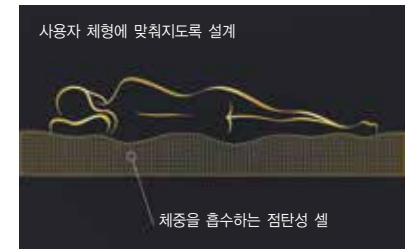

완벽한 소재 개발을 향한 지속적인 노력

매년 연구와 테스트에 수천만 달러를 투자하며,
공인된 감각 전문가 및 수면 전문가의 지원을 받아 각 제품이 제 기능을 발휘하도록 보장합니다.

압력 완화의 극대화

템퍼 소재는 오픈 셀 구조로 설계된 압력완화 물질로
수면 시 불필요한 압력을 완화하고 체중을 고르게 분배함으로써
편안함을 극대화합니다.

개인 맞춤형 지지력

템퍼 소재는 일반적인 침실 온도에서 개별 사용자의 체형과 체중에 맞춰
이상적인 상태가 되도록 설계되었습니다. 템퍼는 사용자가 어떤 자세든
가장 편안하게 느낄 수 있도록 사용자 개개인의 체형에 맞춰 조정됩니다.

뛰어난 움직임 흡수

템퍼 소재는 움직임을 흡수하기 때문에 마음껏 움직여도 수면 시,
옆 사람을 방해할 가능성이 적습니다. 이러한 움직임 흡수는 리바운드를
통해 측정하는데, 리바운드가 낮을수록 좋은 제품입니다. 일정한 중량의
공을 일반 메모리 폼에 떨어뜨리면 최대 20%까지 튀어 오르지만,
템퍼의 리바운드는 3% 미만입니다.

오래 지속되는 성능 보증

많은 업계 전문가들이 최상의 수면을 위해 7년 주기로 매트리스의
점검을 권장하지만 템퍼는 매트리스의 성능을 10년동안 보증합니다.