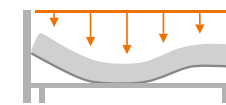

Best fit for Tempur

다양한 움직임에도 딱 맞게 밀착되도록
템퍼 매트리스에 최적화된 설계